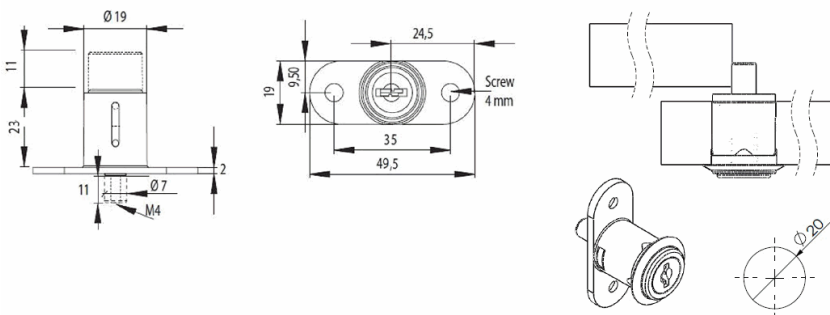

PRODUCT SHEET

Description

Push Button Lock 1003, $\varnothing 19 \times 23 \text{mm}$, NPL, CK SISO

SISO A/S
Mileparken 11
DK-2740 Skovlunde
Denmark
Phone: +45 45 830 900
Fax: +45 45 830 444
E-mail: siso@siso.dk
Web: www.siso.dk

Item number

14.03.030-2

Units	Box	Carton	HS Code	Barcode
Pcs.	12	240	8301300000	 5 704866 034517

EXTRA ACCESSORIES